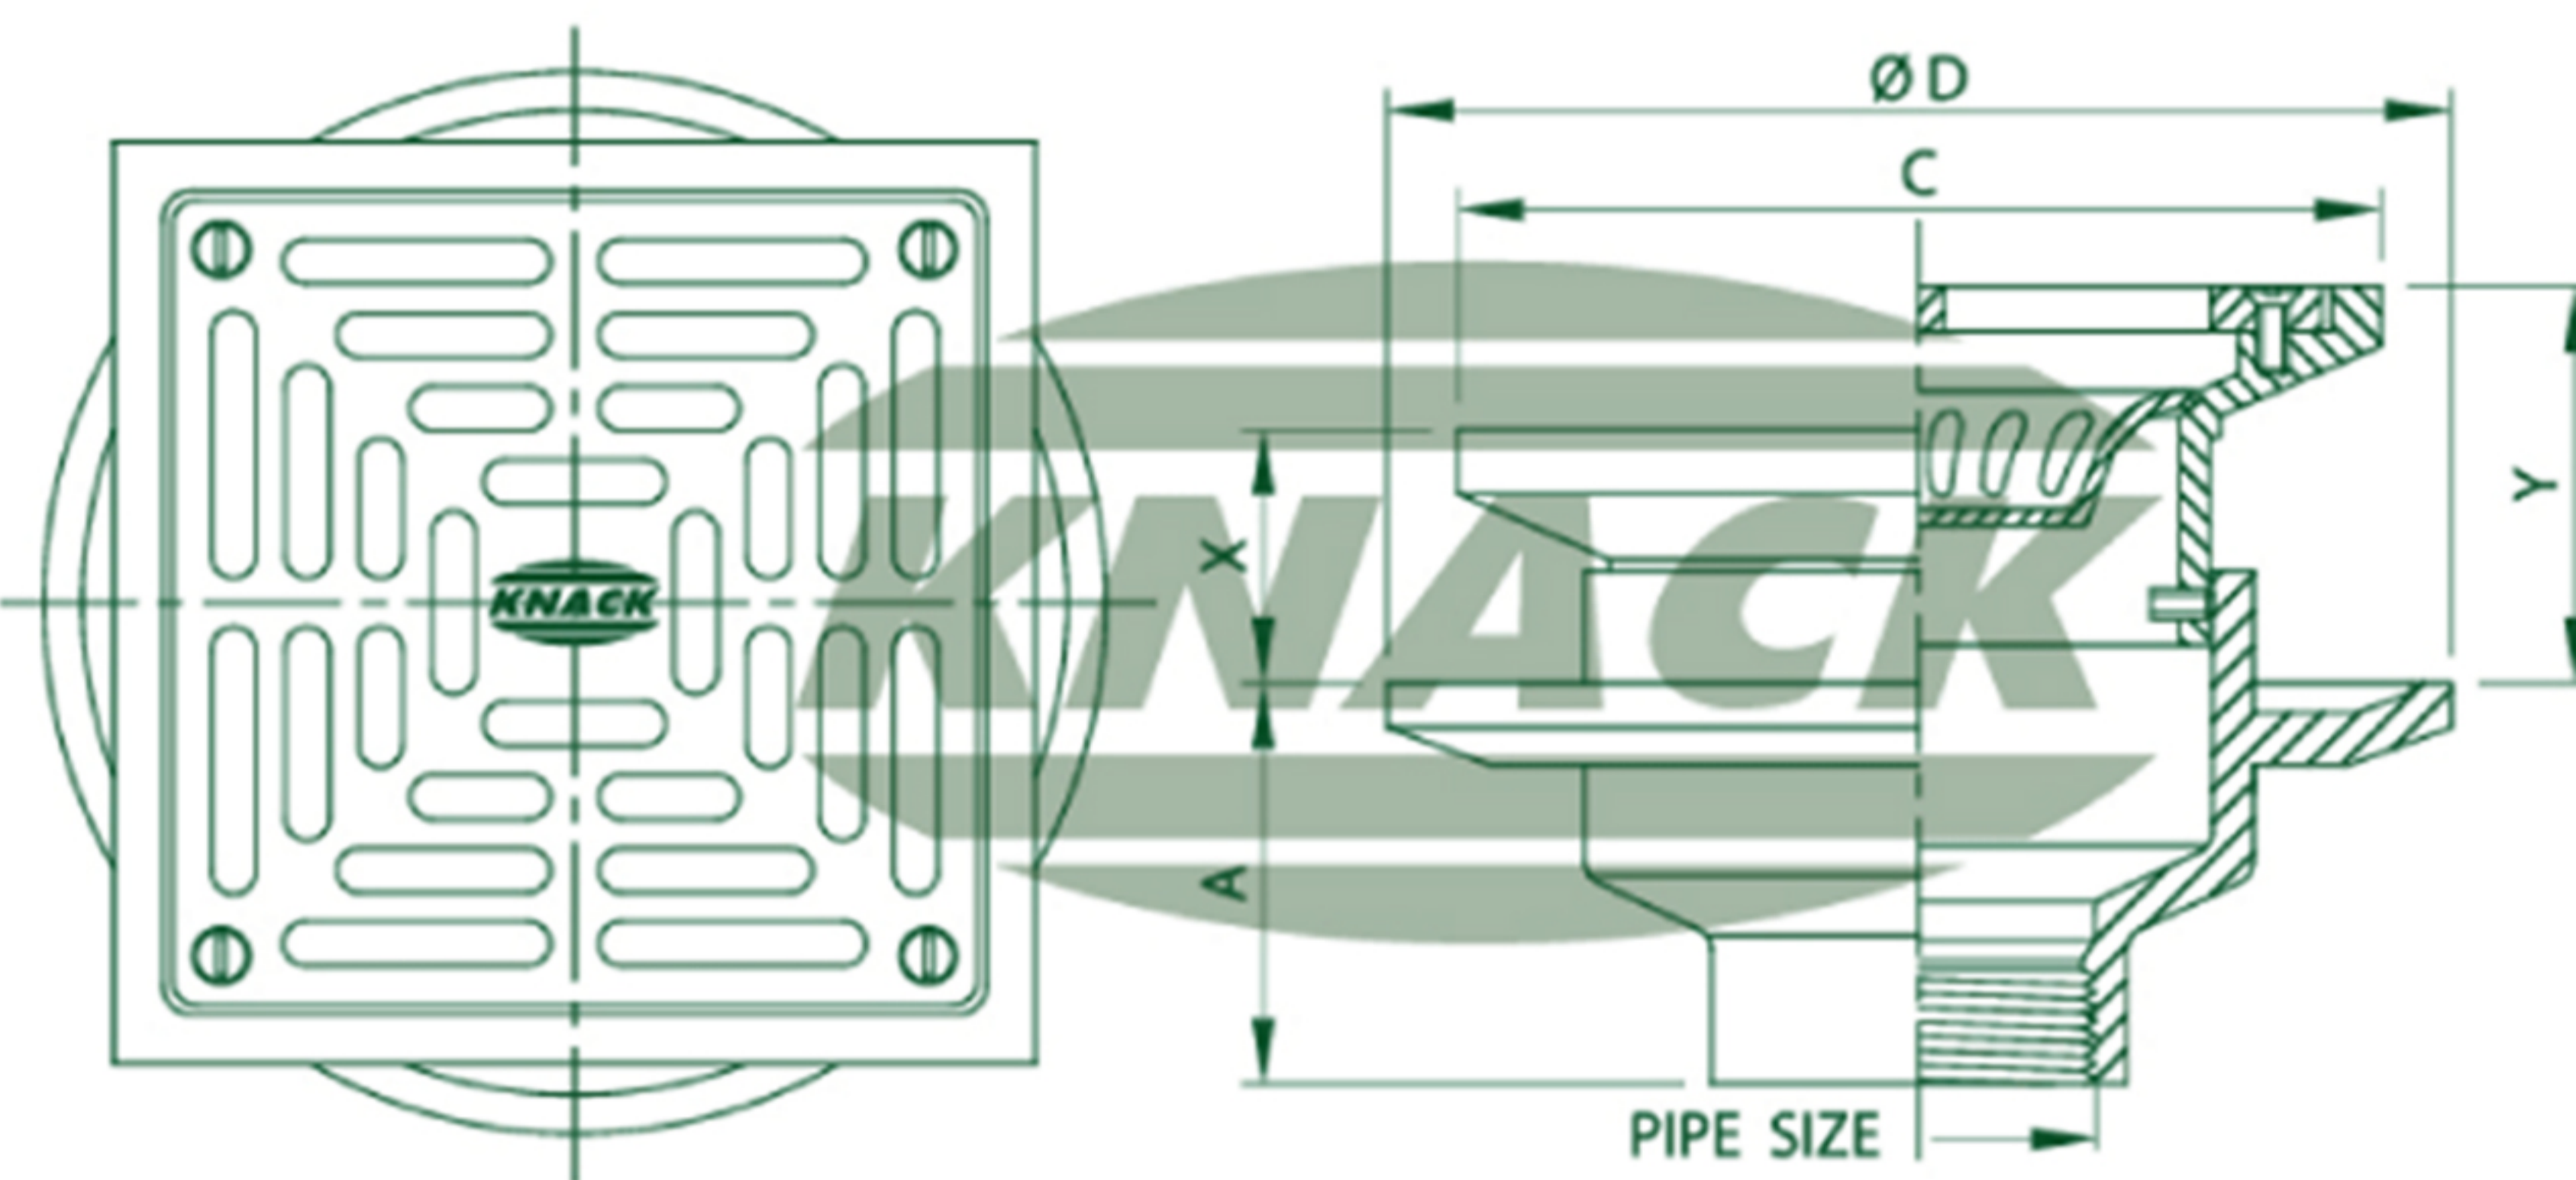

FLOOR DRAIN

Floor Drain Model 224 PG

ชุดระบายน้ำพื้นปรับระดับด้วยการเลื่อน

- ตะแกรงระบายน้ำทิ้งทรงกลม (ทองเหลืองชุบโครเมียม)
- ยึดสกรู
- ขวานเหล็กหล่อมีปีกกันซึม
- มีตะกร้าดักพง
- สำหรับท่อ ขนาด 2", 2 1/2", 3", 4"

FLOOR DRAIN
DIMENSION IN MM.

FLOOR DRAIN
MODEL : 224 PG

ADJUSTABLE STRAINER

Pipe Size Inch	A	C	D	Adjustment		Free Area (mm. ²)
				X	Y	
2	58	125	132	28	53	2890
2 1/2	58	125	132	28	53	2890
3	58	125	132	28	53	2890
4	71	165	178	34	53	6900